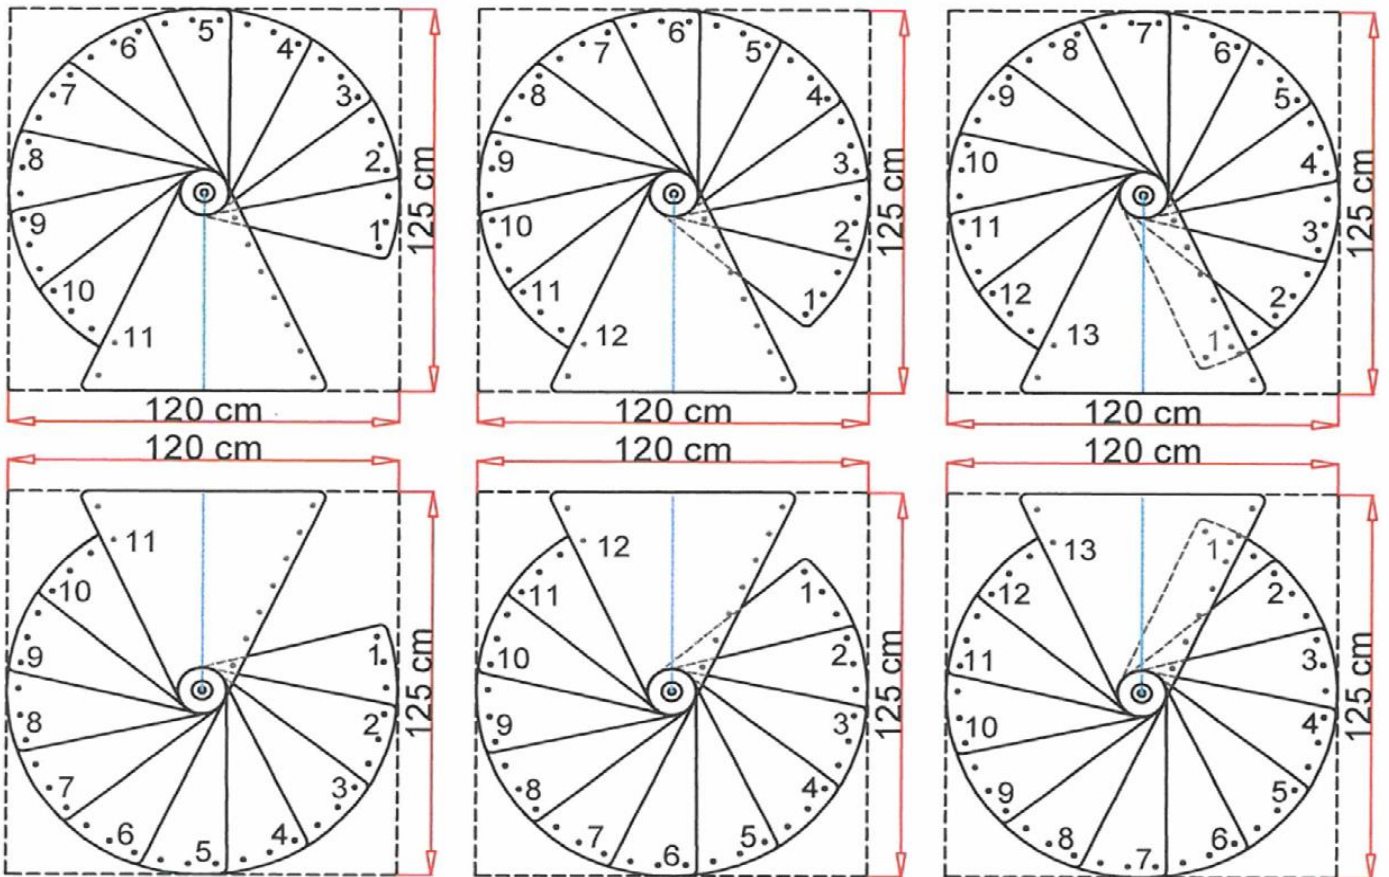

# Venezia Eik, grå/sølv

Diameter	mm	1200	1400	1600
Maks takhøyde	mm	3094	3094	3094
Trinnhøyde	mm	220-238	220-238	220-238
Trinntykkelse	mm	35	35	35
Høyde rekkverk	mm	900	900	900
Midtstolpens diameter	mm	127	127	127
Diameter rekkestolper	mm	22	22	22
Diameter Wire	mm	6	6	6
Diameter håndrekke	mm	50	50	50
Minste utsparingsmål	mm	1200x1200	1400x1400	1600x1600
Anbefalt utsparingsmål	mm	1300x1300	1500x1500	1700x1700

# Venezia Eik, grå/sølv

11	12	13
2420	2640	2860
-	-	-
2618	2856	3094
284°	310°	336°

# Venezia Eik, grå/sølv

11	12	13
2420	2640	2860
-	-	-
2618	2856	3094
288°	314°	340°

# Venezia Eik, grå/sølv

11	12	13
2420	2640	2860
-	-	-
2618	2856	3094
251°	273°	296°