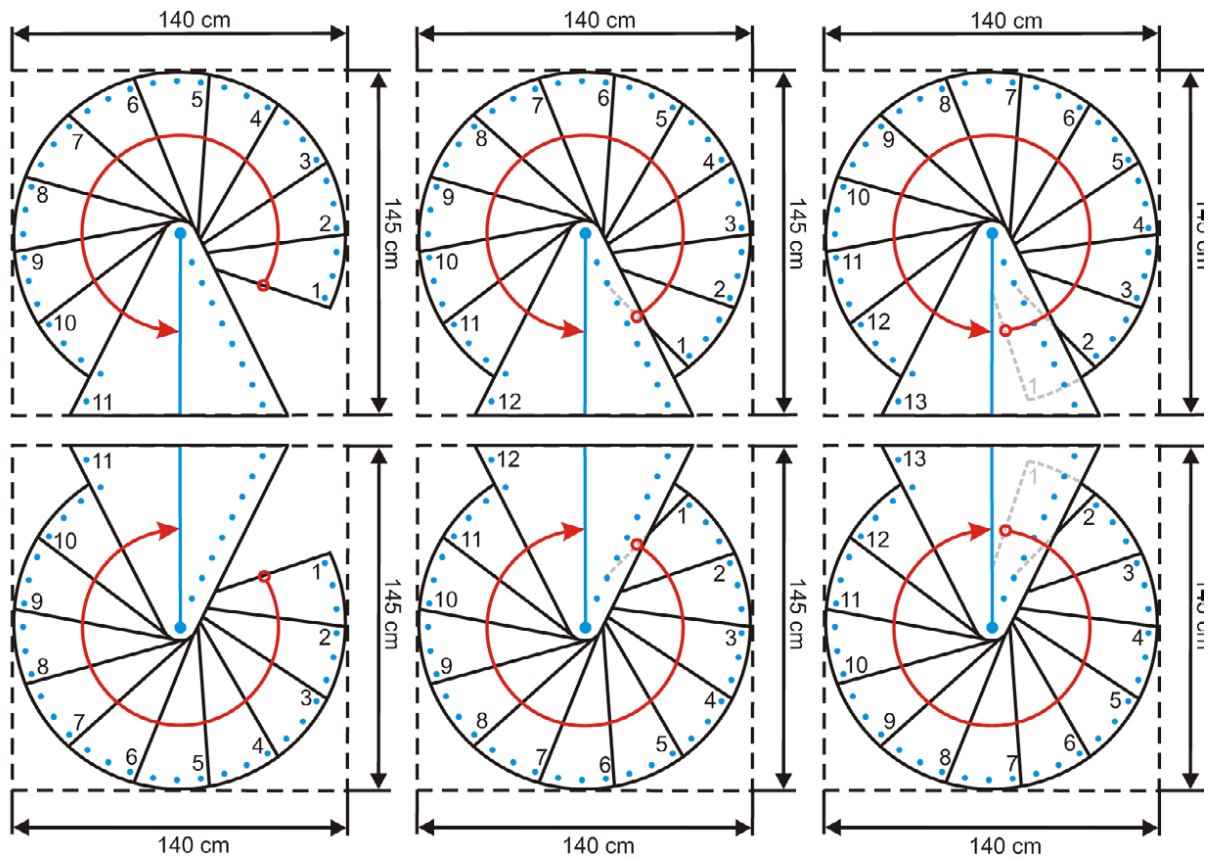

# Venezia Eik, grå/sølv

Diameter	mm	1200	1400	1600
Maks takhøyde	mm	3094	3094	3094
Trinnhøyde	mm	220-238	220-238	220-238
Trinntykkelse	mm	35	35	35
Høyde rekkverk	mm	900	900	900
Midtstolpens diameter	mm	127	127	127
Diameter rekkestolper	mm	22	22	22
Diameter Wire	mm	6	6	6
Diameter håndrekke	mm	50	50	50
Minste utsparingsmål	mm	1200x1200	1400x1400	1600x1600
Anbefalt utsparingsmål	mm	1300x1300	1500x1500	1700x1700

# Venezia Eik, grå/sølv

11	12	13
2420	2640	2860
-	-	-
2618	2856	3094
284°	310°	336°

# Venezia Eik, grå/sølv

11	12	13
2420	2640	2860
-	-	-
2618	2856	3094
288°	314°	340°

# Venezia Eik, grå/sølv

11	12	13
2420	2640	2860
-	-	-
2618	2856	3094
251°	273°	296°