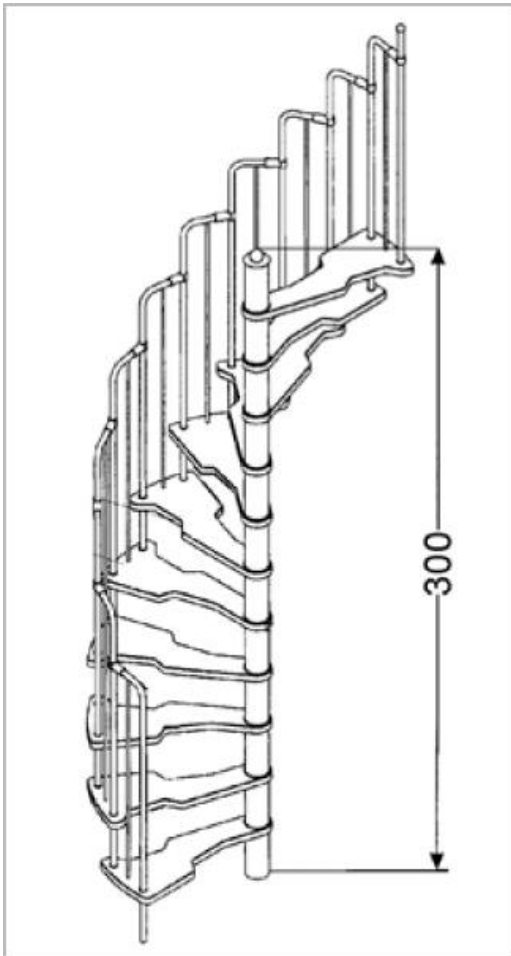

Metallica trapp

Bilde viser metallica trapp, med bjørke trinn

Metallica er en plassbesparende trapp med ett moderne og elegant design.

Trinn av lakket bjørk, multipleksplate.

Minste utsparingsmål 700 x 1400mm.

Vekttestet til 150kg.

Metallica trapp

Diameter	mm	1400
Maks takhøyde	mm	3000
Trinnhøyde	mm	230
Trinntykkelse	mm	30
Høyde rekkverk	mm	900
Midtstolpens diameter	mm	90
Diameter rekkestolper	mm	22/10
Diameter håndreke	mm	22
Minste utsparingsmål	mm	700x1400mm